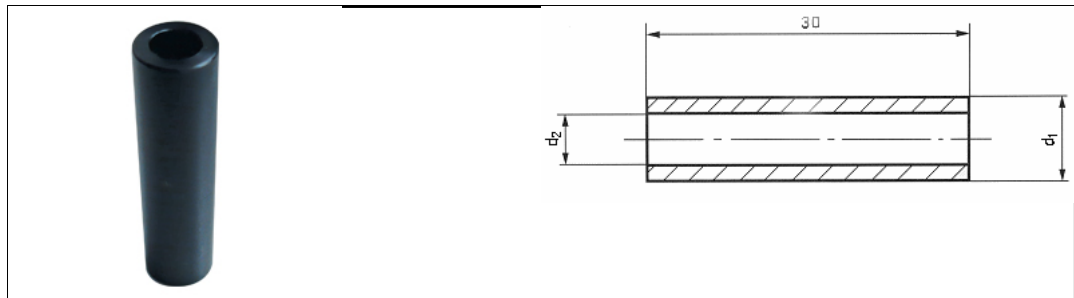

Technisches Datenblatt - SK 9 x 30 KOENIG-EXPANDER® Werkzeuge

Beschreibung	Distanzhülse Serie Sidex-SK - Zum Versetzen von KOENIG Expander® Serie SK mit 30 mm verlängertem Stift
Bestellbezeichnung	SK 9 x 30
d1	9,0 mm
d2	5,2 mm
	Anwendungsbeispiele