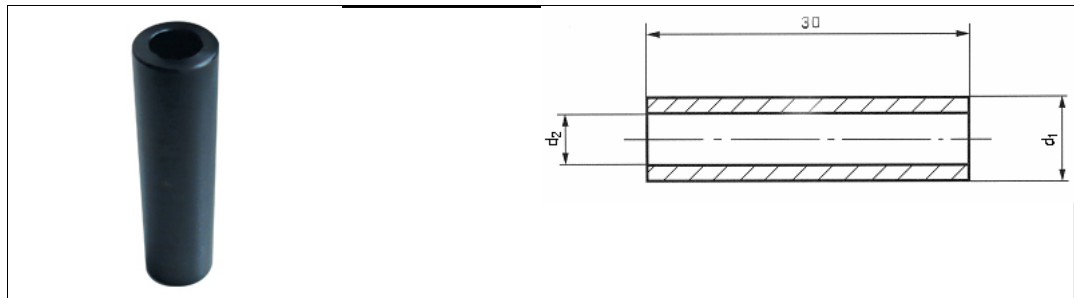

Technisches Datenblatt - SK 7 x 30 KOENIG-EXPANDER® Werkzeuge

Beschreibung	Distanzhülse Serie Sidex-SK - Zum Versetzen von KOENIG Expander® Serie SK mit 30 mm verlängertem Stift
Bestellbezeichnung	SK 7 x 30
d1	7,0 mm
d2	4,6 mm
	Anwendungsbeispiele