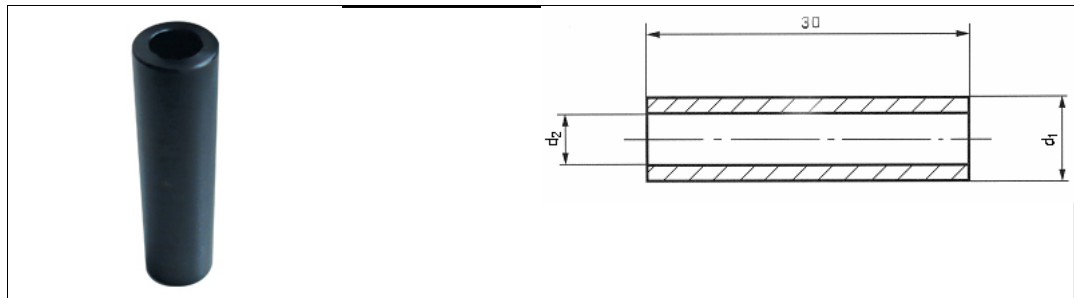

## Technisches Datenblatt - SK 6 x 30 KOENIG-EXPANDER® Werkzeuge

Beschreibung	Distanzhülse Serie Sidex-SK - Zum Versetzen von KOENIG Expander® Serie SK mit 30 mm verlängertem Stift
Bestellbezeichnung	SK 6 x 30
d1	6,0 mm
d2	3,7 mm
	Anwendungsbeispiele