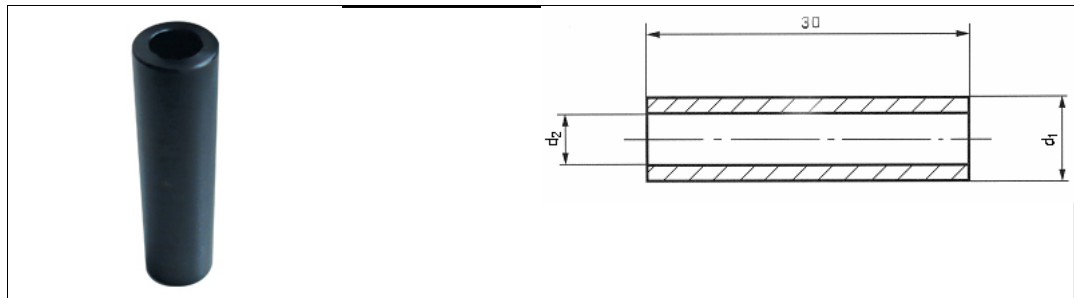

Technisches Datenblatt - SK 5 x 30 KOENIG-EXPANDER® Werkzeuge

Beschreibung	Distanzhülse Serie Sidex-SK - Zum Versetzen von KOENIG Expander® Serie SK mit 30 mm verlängertem Stift
Bestellbezeichnung	SK 5 x 30
d1	5,0 mm
d2	3,2 mm
	Anwendungsbeispiele