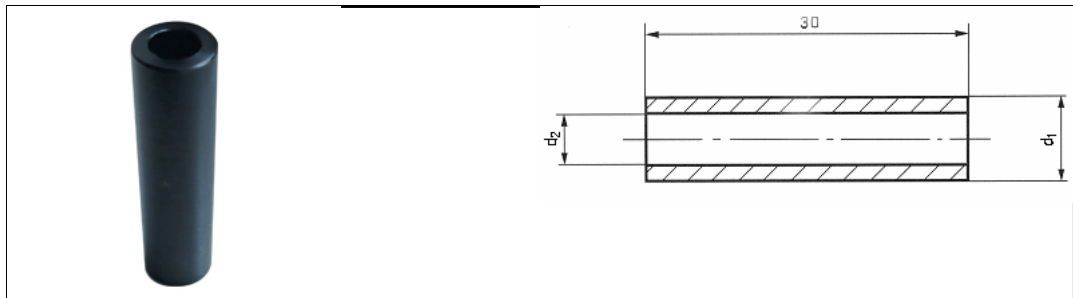

## Technisches Datenblatt - SK 10 x 30 KOENIG-EXPANDER® Werkzeuge

Beschreibung	Distanzhülse Serie Sidex-SK - Zum Versetzen von KOENIG Expander® Serie SK mit 30 mm verlängertem Stift
Bestellbezeichnung	SK 10 x 30
d1	10,0 mm
d2	5,6 mm
	Anwendungsbeispiele