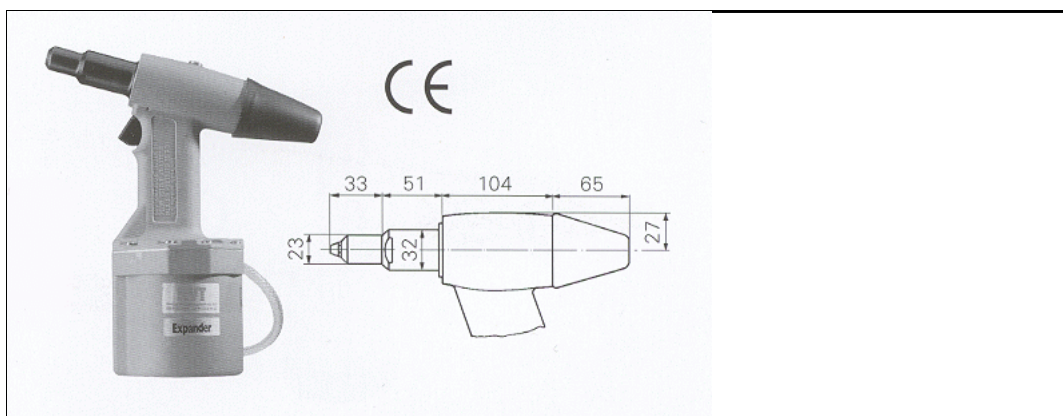

Technisches Datenblatt - PRG 540 POP® - Blindniete Werkzeuge

Beschreibung	pneumatisches Setzgerät ohne Dornabsaugung
Bestellbezeichnung	PRG 540
Einsatzbereich	3,0 - 6,4 mm
Grundausstattung	3,0 - 6,4 mm
Gewicht	2,0 kg
Länge	230 mm
Höhe	295 mm
Werkzeughub	17 mm
Betriebsdruck	max. 5,8 bar
Zugkraft	12,4 kN @ 5,6 bar
Druckluftverbrauch	1,5 Liter/Niet