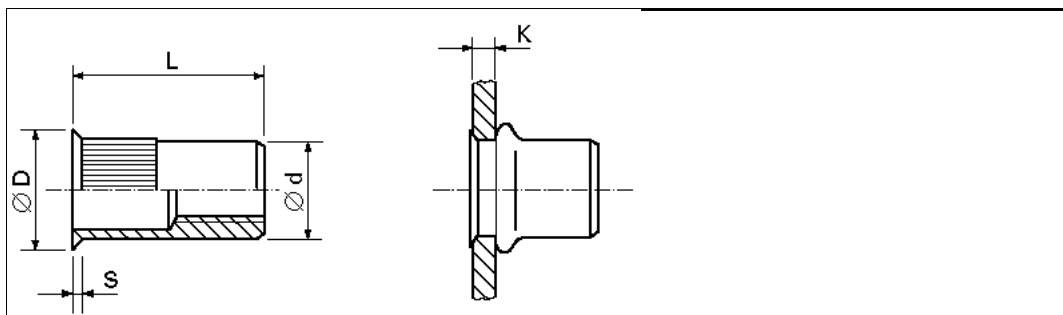

Technisches Datenblatt - M3 RC ROKS 2,3 FASTEKS FILKO® - Blindnietmuttern Speziell kleiner Senkkopf / Rändelschaft / offen

3D-Daten verfügbar	
Bestellbezeichnung	M3 RC ROKS 2,3
Gewinde	M3
Klemmbereich K	1,0-2,3 mm
Montageloch-Ø +0,1	5,0 mm
Ø d	5,0 mm
Ø D	5,8 mm
S	0,3 mm
L	7,9 mm
Werkstoff	Nichtrostender Stahl A2
	Weitere Ausführungen auf Anfrage.