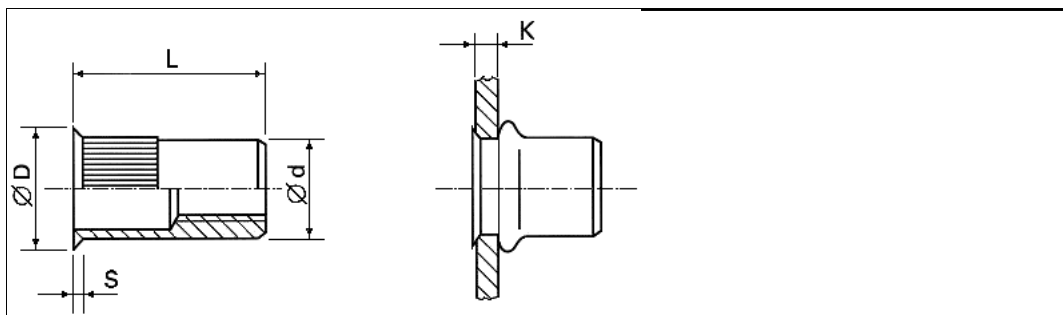

Technisches Datenblatt - M4-36 R SK A2 FASTEKS FILKO® - Blindnietmuttern Senkkopf 90° / Rändelschaft / offen

3D-Daten verfügbar	
Bestellbezeichnung	M4-36 R SK A2
Gewinde	M4
Klemmbereich K	1,5-3,5 mm
Montageloch-Ø +0,1	6,0 mm
Ø d	6,0 mm
Ø D	9,0 mm
S	1,5 mm
L	11,5 mm
Werkstoff	Nichtrostender Stahl 1.4567 (A2)
Hinweis	Ansenken der Bohrung erforderlich
	Weitere Ausführungen auf Anfrage.